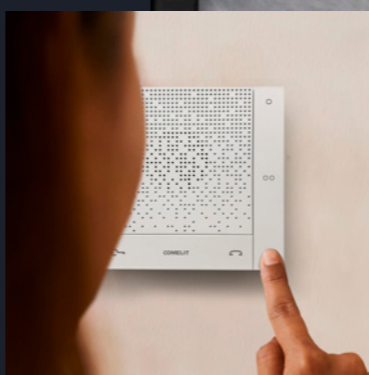

Elk detail van de 7TOP is ontworpen om discreet en elegant in de ruimte te passen. Van het moderne ontwerp tot de hoogwaardige materialen; deze robuuste monitor past perfect in zowel residentiële als professionele omgevingen. Een toegevoegde waarde voor iedereen die een state-of-the-art oplossing wil. Met de 7TOP monitor is beveiliging niet alleen een functie, maar wordt het een stijlvol geïntegreerd onderdeel van de ruimte.

Sonus is de deurintercom die efficiëntie en stijl combineert in een compact formaat, ideaal voor wie op zoek is naar een elegante oplossing, zelfs in kleine ruimtes. Het vierkante ontwerp en de keuze uit een zwarte of witte variant zorgen voor de perfecte harmonie in elke omgeving. Verlichte knoppen voegen een moderne uitstraling toe, waardoor de deurintercom discreet maar subtiel aanwezig is.

Sonus gaat verder dan basisgemak en biedt 3 aanpasbare knoppen voor functies zoals: oproepcentrale, intercom, secundaire openingsbediening en verlichting van gemeenschappelijke ruimten. Elke functie is ontworpen om het dagelijks leven te vereenvoudigen en te voldoen aan de behoeften van diegenen die op zoek zijn naar kwaliteit en veelzijdigheid in één enkele oplossing.

SONUS

Mechanische
toetsten

Luid en
kristalhelder geluid

Compact
en robuust

3 programmeerbare
toetsten

Italiaans
design

Technisch
gegevensblad

6205W	SONUS HANDSFREE DEURTELEFOON WIT. VIP
6205B	SONUS HANDSFREE DEURTELEFOON ZWART. VIP